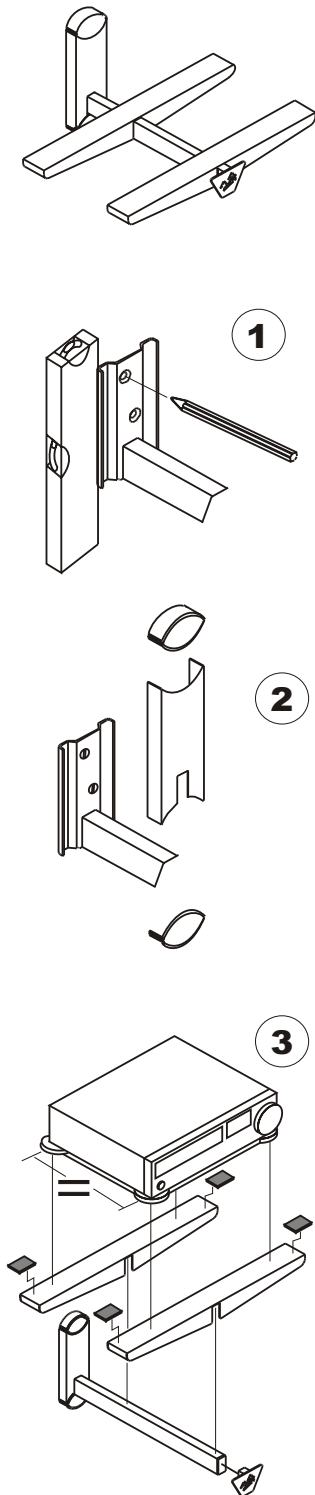

DIRECTIONS
For Model No. **77221**

Orbital AV System Platform

Orbital AV System Platform + Orbital AV System Platform

AVF Group Ltd.
Hortonwood Industrial Estate,
Telford, Shropshire, TF1 7YE, England.

+44 (0) 1952 670009
0870 0609777 (UK)