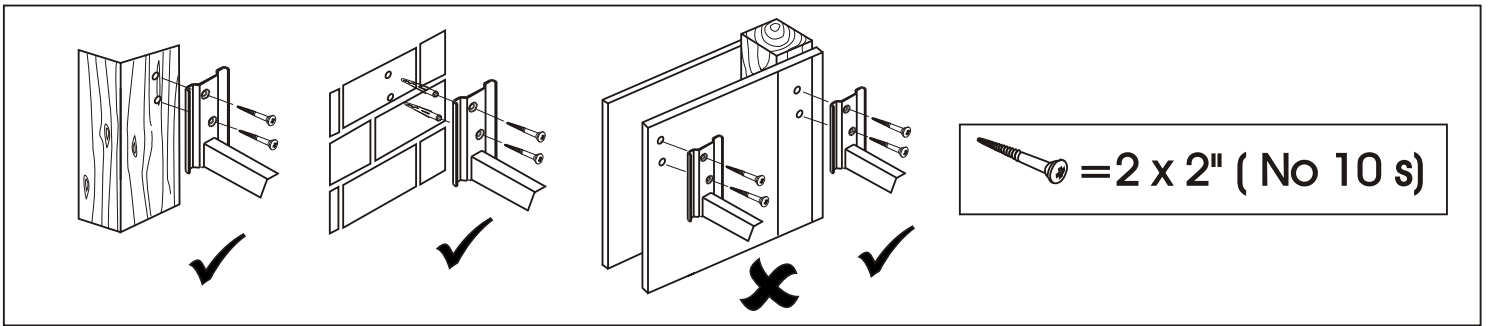

DIRECTIONS
For Model No. **77221**

Orbital AV System Platform

Orbital AV System Platform + Orbital AV System Platform

AVF Group Ltd.
Hortonwood Industrial Estate,
Telford, Shropshire, TF1 7YE, England.

+44 (0) 1952 670009
0870 0609777 (UK)