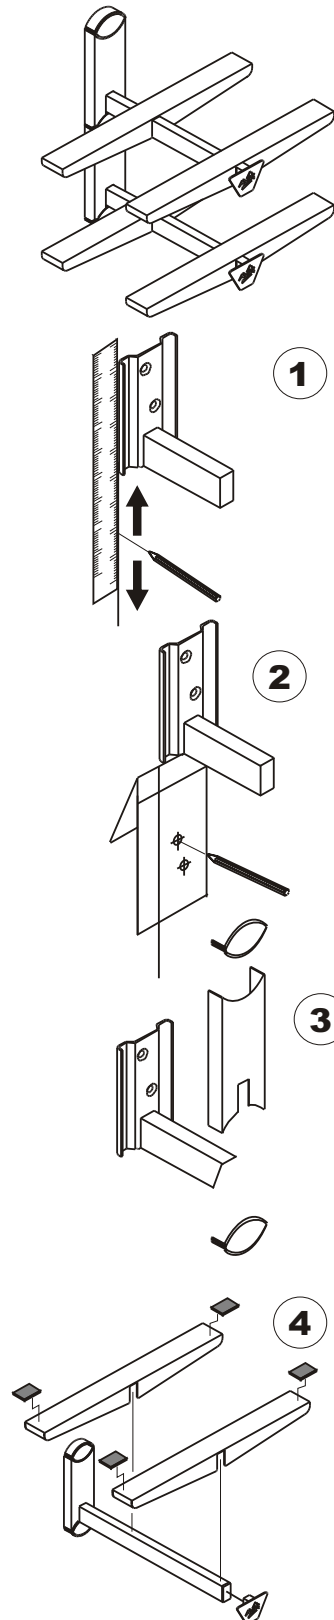

DIRECTIONS
For Model No. **77221**

Orbital AV System Platform

Orbital AV System Platform + Orbital AV System Platform

AVF Group Ltd.
Hortonwood Industrial Estate,
Telford, Shropshire, TF1 7YE, England.

+44 (0) 1952 670009
0870 0609777 (UK)